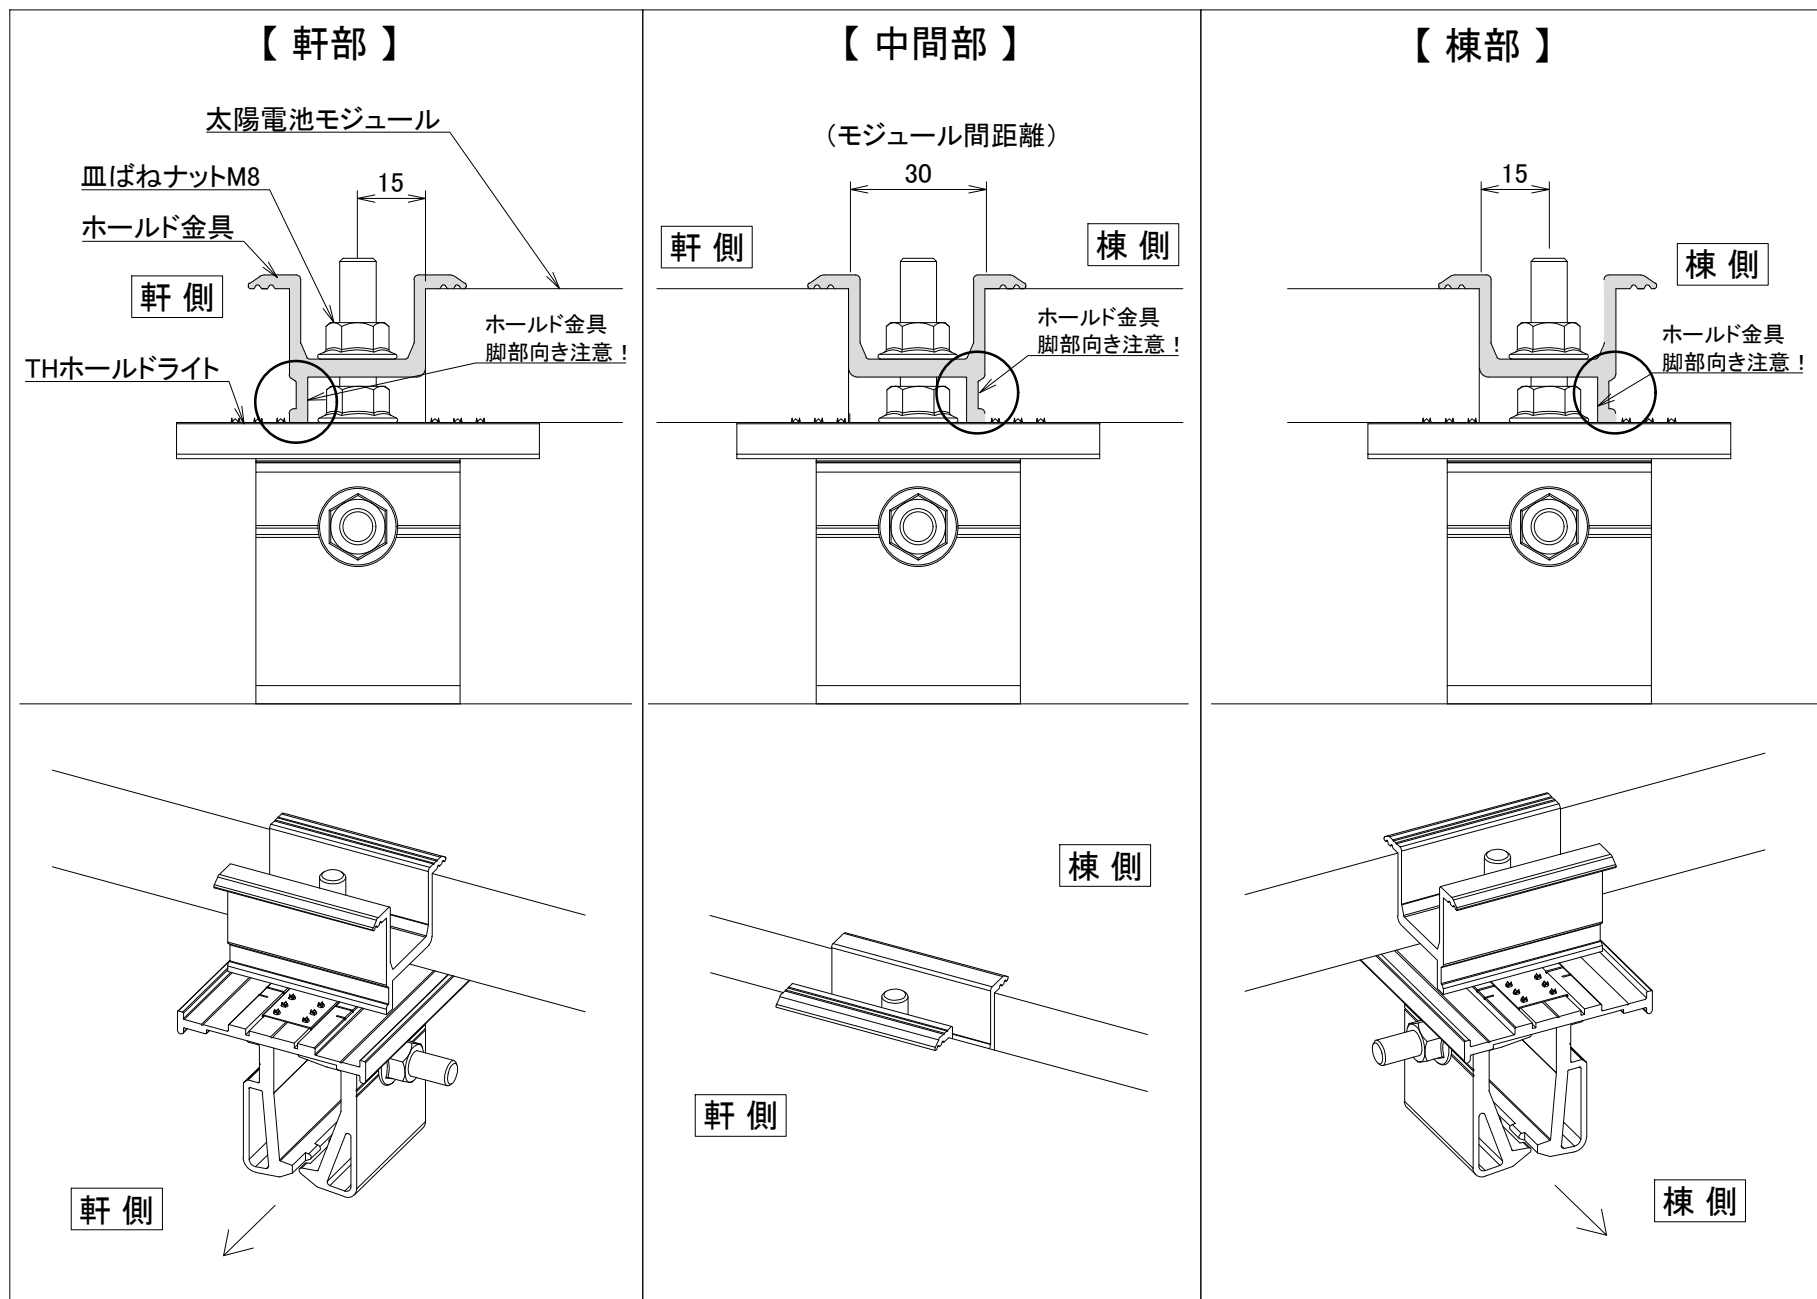

●ホールド金具の取付ける向きを間違えないように設置してください。

●設置範囲

オフセット: 軒・棟・けらばからモジュールまで300mm以上
<THホールドライト>

<THWホールドライト>

※W:太陽電池モジュール短辺長さ

THホールドライト

THWホールドライト

※実際の施工に際しては、施工マニュアルを参照して下さい。

<適合屋根材:立平葺>

※上図は、THホールドライトです。

材質	-	単位 mm	作図	2024.6.21	図面名	立平葺用掴み金具	図番	95078-0	尺度	/
		製図	検図	承認		TH/THWホールドライト施工図				
仕上	-				品番	-				