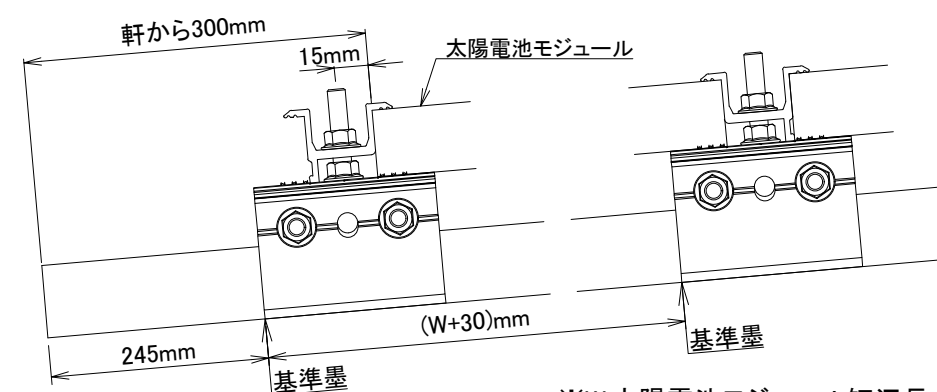

●ホールド金具の取付ける向きを間違えないように設置してください。

●設置範囲

オフセット: 軒・棟・けらばからモジュールまで300mm以上
<THホールドライト>

<THWホールドライト>

※W:太陽電池モジュール短辺長さ

THホールドライト

THWホールドライト

※実際の施工に際しては、施工マニュアルを参照して下さい。

<適合屋根材:立平葺>

※上図は、THホールドライトです。

材質	-	単位 mm	作図	2024.6.21	図面名	立平葺用掴み金具	図番	95078-0	尺度	/
		製図	検図	承認		TH/THWホールドライト施工図				
仕上	-				品番	-				