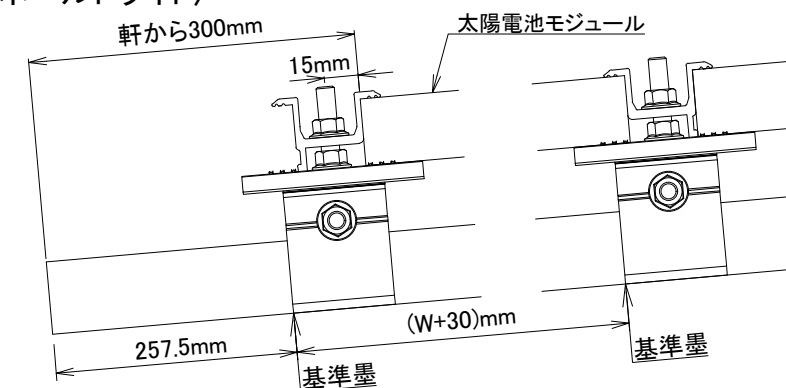

●ホールド金具の取付ける向きを間違えないように設置してください。

●設置範囲

オフセット: 軒・棟・けらばからモジュールまで300mm以上
<THホールドライト>

<THWホールドライト>

※W:太陽電池モジュール短辺長さ

THホールドライト

THWホールドライト

※実際の施工に際しては、施工マニュアルを参照して下さい。

<適合屋根材:立平葺>

※上図は、THホールドライトです。

材質	-	単位 mm	作図	2024.6.21	図面名	立平葺用掴み金具	図番	95078-0	尺度	/
		製図	検図	承認		TH/THWホールドライト施工図				
仕上	-				品番	-				