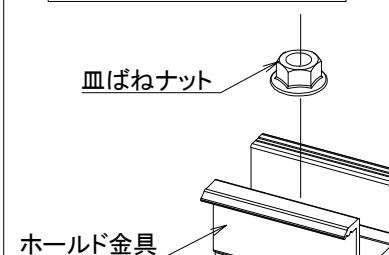

●ホールド金具の取付ける向きを間違えないように設置してください。

●設置範囲

オフセット: 軒・棟・けらばからモジュールまで300mm以上
<THホールドライト>

<THWホールドライト>

※W:太陽電池モジュール短辺長さ

THホールドライト

THWホールドライト

※実際の施工に際しては、施工マニュアルを参照して下さい。

<適合屋根材:立平葺>

※上図は、THホールドライトです。

材質	-	単位 mm	作図	2024.6.21	図面名	立平葺用掴み金具	図番	95078-0	尺度	/
		製図	検図	承認		TH/THWホールドライト施工図				
仕上	-				品番	-				