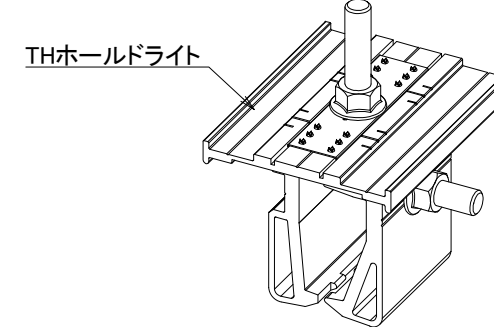

●ホールド金具の取付ける向きを間違えないように設置してください。

●設置範囲

オフセット: 軒・棟・けらばからモジュールまで300mm以上
<THホールドライト>

<THWホールドライト>

※W:太陽電池モジュール短辺長さ

THホールドライト

THWホールドライト

※実際の施工に際しては、施工マニュアルを参照して下さい。

<適合屋根材:立平葺>

※上図は、THホールドライトです。

材質	-	単位 mm	作図	2024.6.21	図面名	立平葺用掴み金具	図番	95078-0	尺度	/
		製図	検図	承認		TH/THWホールドライト施工図				
仕上	-				品番	-				