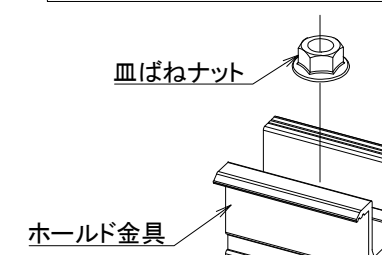

●ホールド金具の取付ける向きを間違えないように設置してください。

●設置範囲

オフセット: 軒・棟・けらばからモジュールまで300mm以上
<THホールドライト>

<THWホールドライト>

※W:太陽電池モジュール短辺長さ

THホールドライト

THWホールドライト

※実際の施工に際しては、施工マニュアルを参照して下さい。

<適合屋根材:立平葺>

※上図は、THホールドライトです。

材質	-	単位 mm	作図	2024.6.21	図面名	立平葺用掴み金具	図番	95078-0	尺度	/
		製図	検図	承認		TH/THWホールドライト施工図				
仕上	-				品番	-				