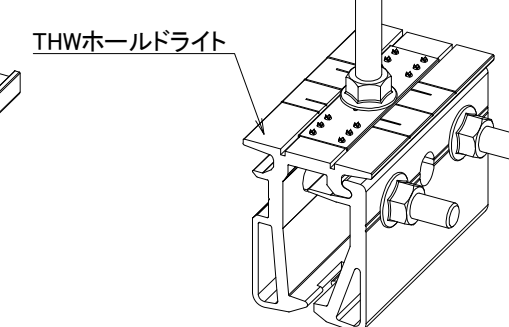

●ホールド金具の取付ける向きを間違えないように設置してください。

●設置範囲

オフセット: 軒・棟・けらばからモジュールまで300mm以上
<THホールドライト>

<THWホールドライト>

※W:太陽電池モジュール短辺長さ

THホールドライト

THWホールドライト

※実際の施工に際しては、施工マニュアルを参照して下さい。

<適合屋根材:立平葺>

※上図は、THホールドライトです。

材質	-	単位 mm	作図	2024.6.21	図面名	立平葺用掴み金具	図番	95078-0	尺度	/
		製図	検図	承認		TH/THWホールドライト施工図				
仕上	-				品番	-				