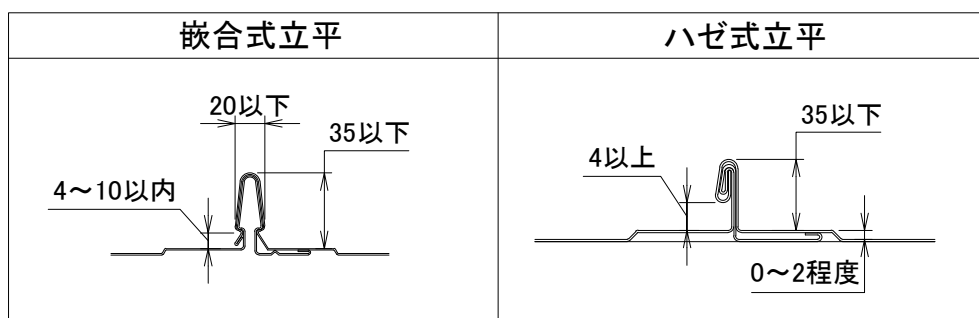

●ホールド金具の取付ける向きを間違えないように設置してください。

●設置範囲

オフセット: 軒・棟・けらばからモジュールまで300mm以上
<THホールドライト>

<THWホールドライト>

※W:太陽電池モジュール短辺長さ

THホールドライト

THWホールドライト

※実際の施工に際しては、施工マニュアルを参照して下さい。

<適合屋根材:立平葺>

※上図は、THホールドライトです。

材質	-	単位 mm	作図	2024.6.21	図面名	立平葺用掴み金具	図番	95078-0	尺度	/
		製図	検図	承認		TH/THWホールドライト施工図				
仕上	-				品番	-				